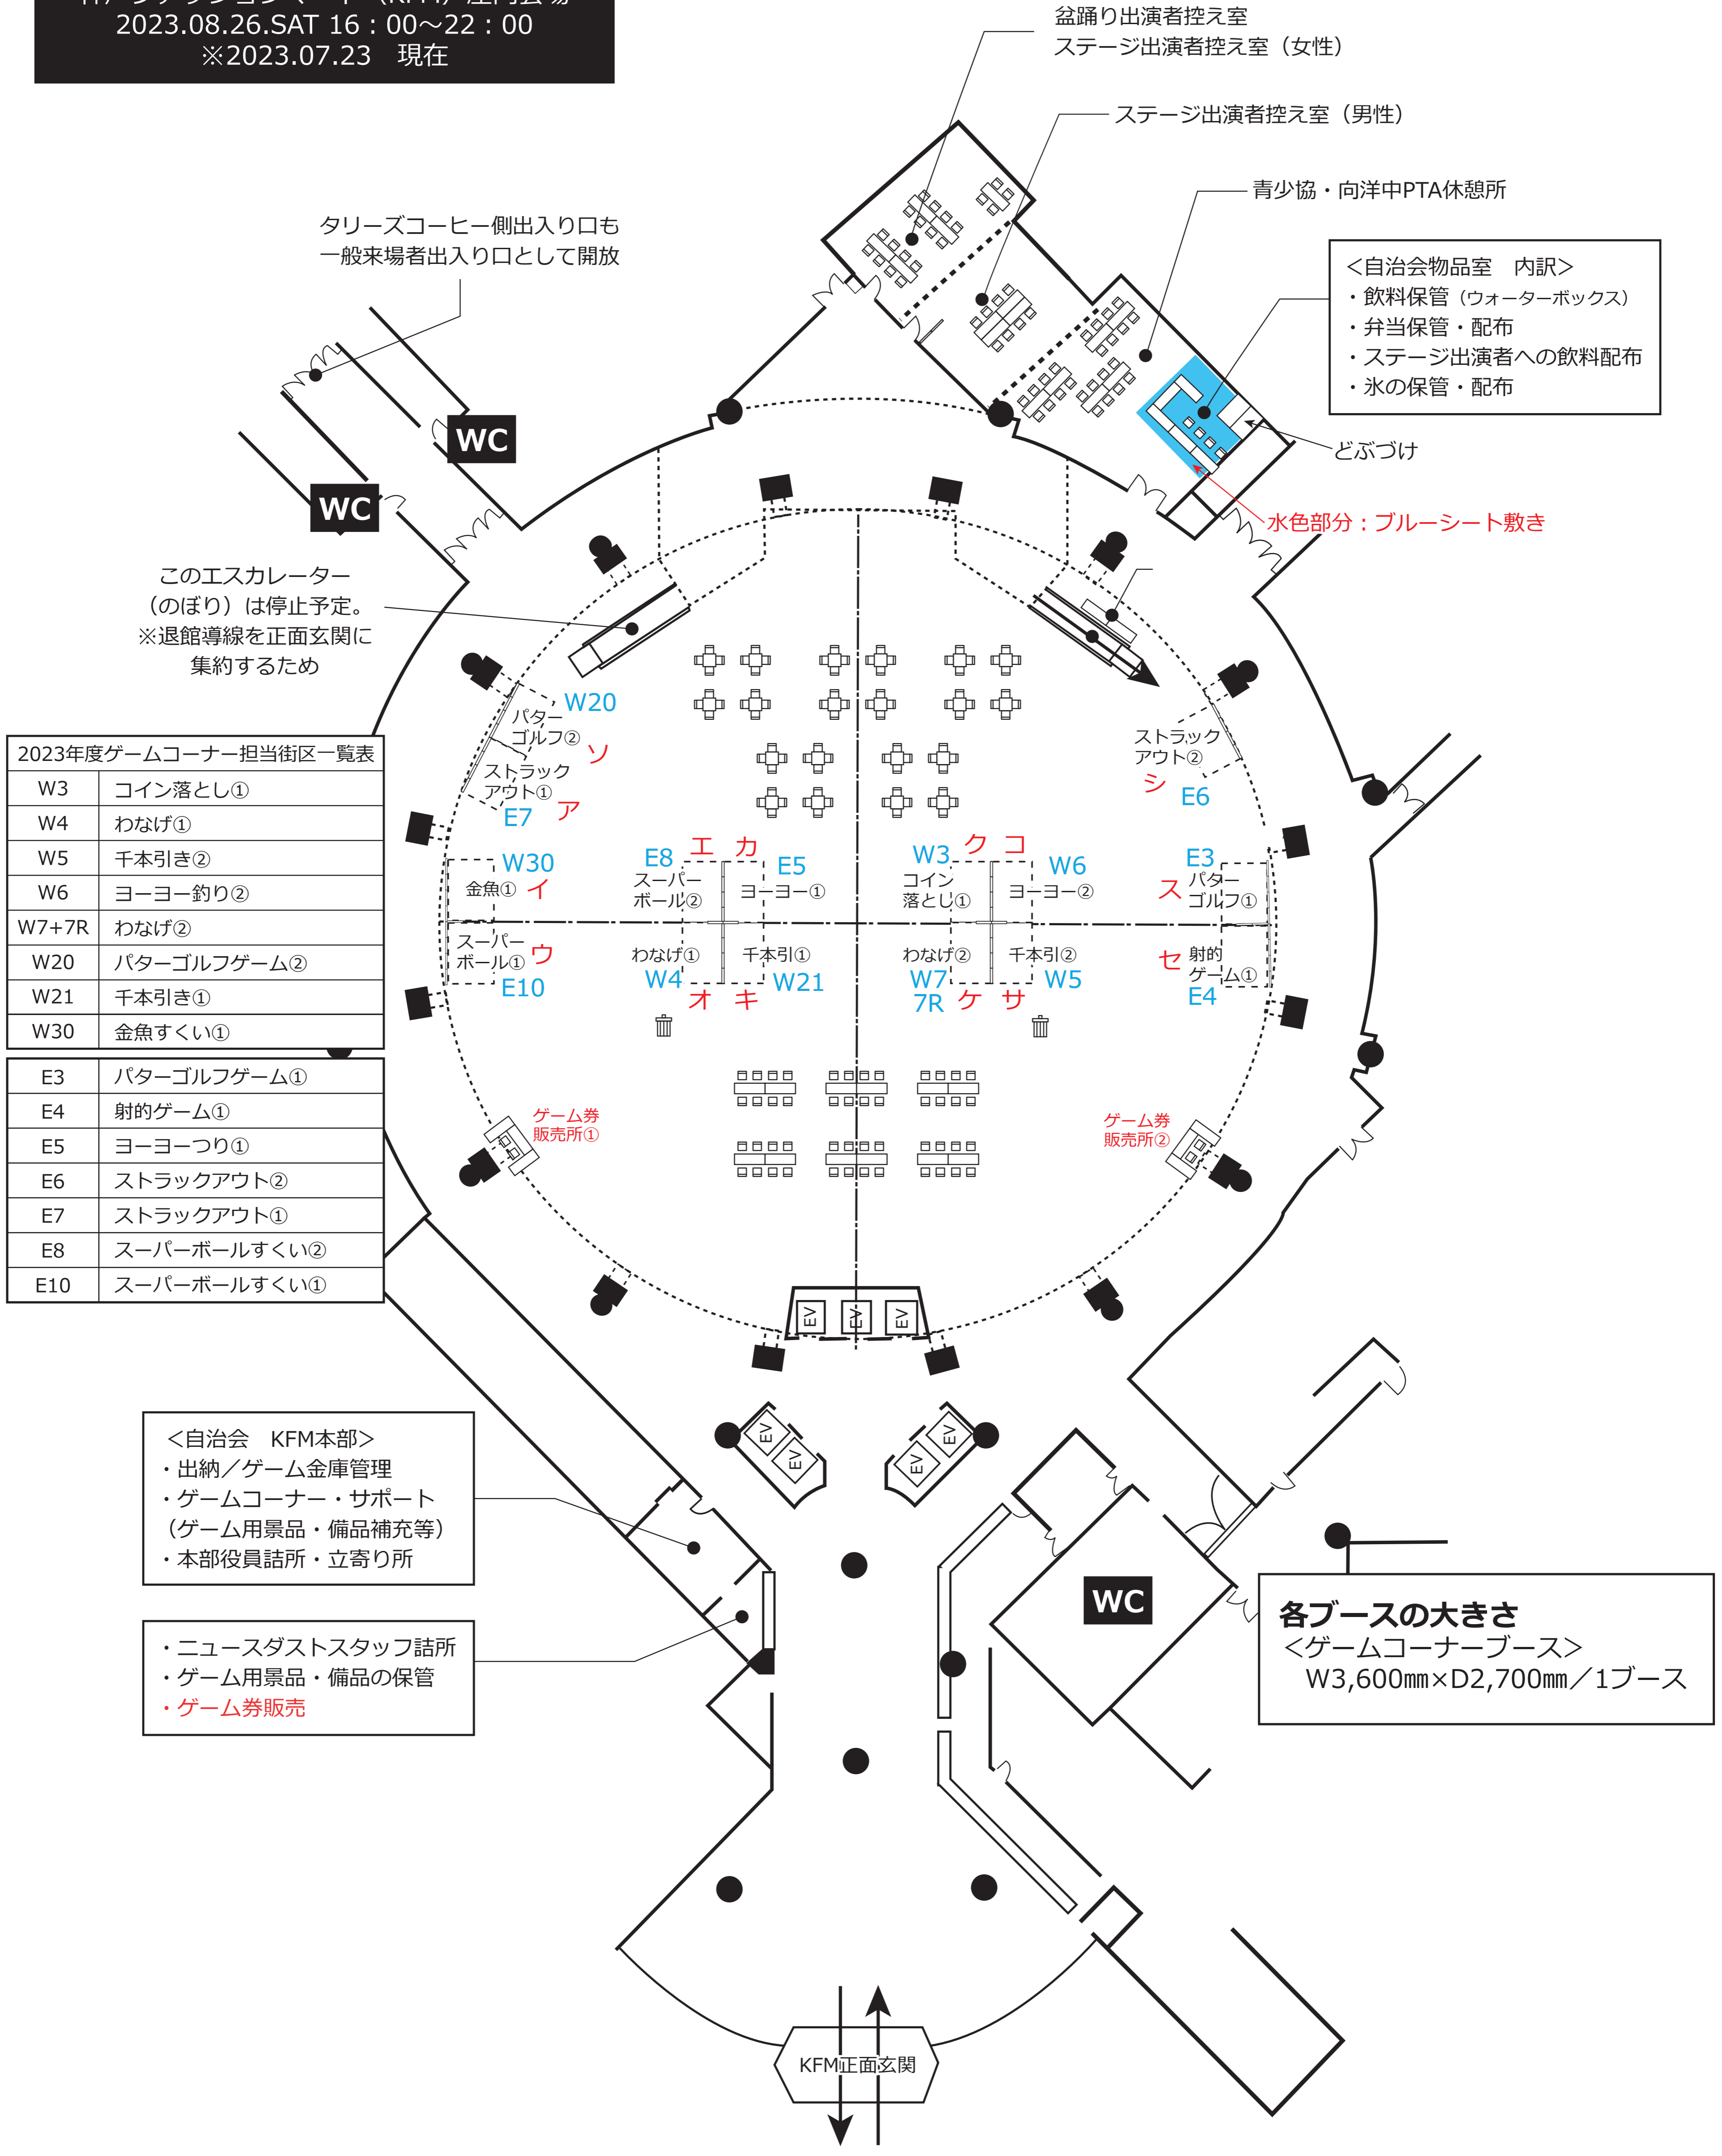

第36回RICサマーイブニングカーニバル
 神戸ファッションマート (KFM) 屋内会場
 2023.08.26.SAT 16:00~22:00
 ※2023.07.23 現在

盆踊り出演者控え室
 ステージ出演者控え室 (女性)

ステージ出演者控え室 (男性)

青少協・向洋中PTA休憩所

<自治会物品室 内訳>
 ・飲料保管 (ウォーターボックス)
 ・弁当保管・配布
 ・ステージ出演者への飲料配布
 ・氷の保管・配布

どぶづけ

水色部分: ブルーシート敷き

タリーズコーヒー側出入口も
 一般来場者出入口として開放

このエスカレーター
 (のぼり) は停止予定。
 ※退館導線を正面玄関に
 集約するため

2023年度ゲームコーナー担当街区一覧表

W3	コイン落とし①
W4	わなげ①
W5	千本引き②
W6	ヨーヨー釣り②
W7+7R	わなげ②
W20	バターゴルフゲーム②
W21	千本引き①
W30	金魚すくい①
E3	バターゴルフゲーム①
E4	射的ゲーム①
E5	ヨーヨーつり①
E6	ストラックアウト②
E7	ストラックアウト①
E8	スーパーボールすくい②
E10	スーパーボールすくい①

<自治会 KFM本部>
 ・出納/ゲーム金庫管理
 ・ゲームコーナー・サポート
 (ゲーム用景品・備品補充等)
 ・本部役員詰所・立寄り所

・ニュースタッフ詰所
 ・ゲーム用景品・備品の保管
 ・ゲーム券販売

各ブースの大きさ
 <ゲームコーナーブース>
 W3,600mm×D2,700mm/1ブース

KFM正面玄関